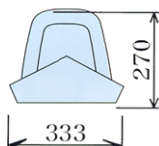

海津型鬼270
(主棟用)