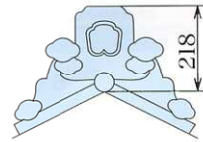

# 丸棟L スタンダードタイプ

丸棟カバーL  
(主棟用)

丸棟カバーS  
(隅棟用)

RA-2 (Tタイプ)  
(主棟用)

RA-2 (Mタイプ)  
(主棟用)

RG-4 (Tタイプ)  
(主棟用)

RG-4 (Mタイプ)  
(主棟用)

RD-2 (Tタイプ)  
(隅棟用)