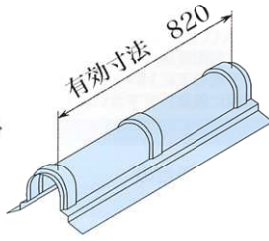

# 丸棟L スタンダードタイプ

丸棟カバーL  
(主棟用)

丸棟カバーS  
(隅棟用)

RA-2 (Tタイプ)  
(主棟用)

RA-2 (Mタイプ)  
(主棟用)

RG-4 (Tタイプ)  
(主棟用)

RG-4 (Mタイプ)  
(主棟用)

RD-2 (Tタイプ)  
(隅棟用)