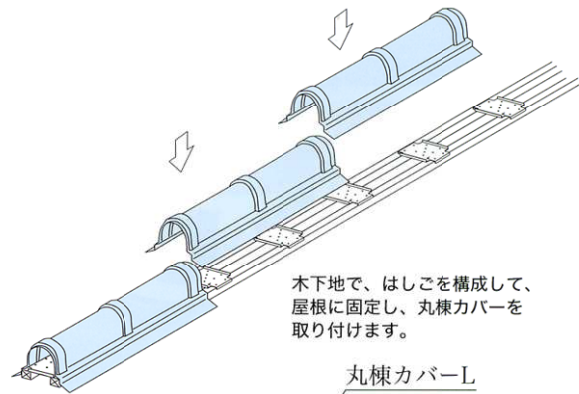

# 丸棟L スタンダードタイプ

丸棟カバーL  
(主棟用)

丸棟カバーS  
(隅棟用)

RA-2 (Tタイプ)  
(主棟用)

RA-2 (Mタイプ)  
(主棟用)

RG-4 (Tタイプ)  
(主棟用)

RG-4 (Mタイプ)  
(主棟用)

RD-2 (Tタイプ)  
(隅棟用)