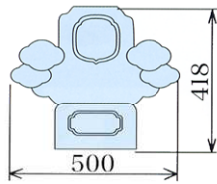

# 丸棟L スタンダードタイプ

丸棟カバーL  
(主棟用)

丸棟カバーS  
(隅棟用)

RA-2 (Tタイプ)  
(主棟用)

RA-2 (Mタイプ)  
(主棟用)

RG-4 (Tタイプ)  
(主棟用)

RG-4 (Mタイプ)  
(主棟用)

RD-2 (Tタイプ)  
(隅棟用)