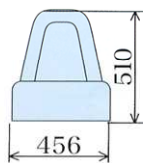

海津型酢甘鬼510
(主棟用)