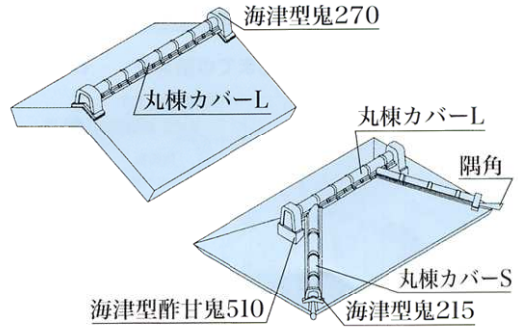

# 丸棟L スタンダードタイプ

丸棟カバーL  
(主棟用)

丸棟カバーS  
(隅棟用)

RA-2 (Tタイプ)  
(主棟用)

RA-2 (Mタイプ)  
(主棟用)

RG-4 (Tタイプ)  
(主棟用)

RG-4 (Mタイプ)  
(主棟用)

RD-2 (Tタイプ)  
(隅棟用)