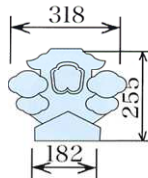

# 丸棟L スタンダードタイプ

丸棟カバーL  
(主棟用)

丸棟カバーS  
(隅棟用)

RA-2 (Tタイプ)  
(主棟用)

RA-2 (Mタイプ)  
(主棟用)

RG-4 (Tタイプ)  
(主棟用)

RG-4 (Mタイプ)  
(主棟用)

RD-2 (Tタイプ)  
(隅棟用)