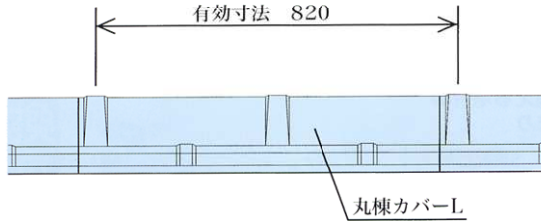

# 丸棟L スタンダードタイプ

丸棟カバーL  
(主棟用)

丸棟カバーS  
(隅棟用)

RA-2 (Tタイプ)  
(主棟用)

RA-2 (Mタイプ)  
(主棟用)

RG-4 (Tタイプ)  
(主棟用)

RG-4 (Mタイプ)  
(主棟用)

RD-2 (Tタイプ)  
(隅棟用)