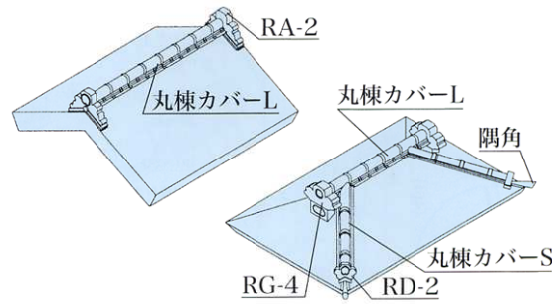

# 丸棟L スタンダードタイプ

丸棟カバーL  
(主棟用)

丸棟カバーS  
(隅棟用)

RA-2 (Tタイプ)  
(主棟用)

RA-2 (Mタイプ)  
(主棟用)

RG-4 (Tタイプ)  
(主棟用)

RG-4 (Mタイプ)  
(主棟用)

RD-2 (Tタイプ)  
(隅棟用)