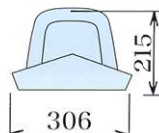

海津型鬼215
(隅棟用)