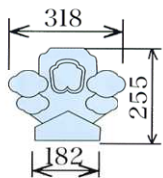

# 丸棟L スタンダードタイプ

丸棟カバーL  
(主棟用)

丸棟カバーS  
(隅棟用)

RA-2 (Tタイプ)  
(主棟用)

RA-2 (Mタイプ)  
(主棟用)

RG-4 (Tタイプ)  
(主棟用)

RG-4 (Mタイプ)  
(主棟用)

RD-2 (Tタイプ)  
(隅棟用)