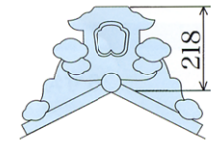

# 丸棟L スタンダードタイプ

丸棟カバーL  
(主棟用)

丸棟カバーS  
(隅棟用)

RA-2 (Tタイプ)  
(主棟用)

RA-2 (Mタイプ)  
(主棟用)

RG-4 (Tタイプ)  
(主棟用)

RG-4 (Mタイプ)  
(主棟用)

RD-2 (Tタイプ)  
(隅棟用)