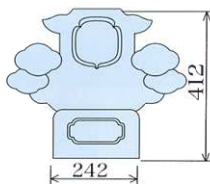

# 丸棟L スタンダードタイプ

丸棟カバーL  
(主棟用)

丸棟カバーS  
(隅棟用)

RA-2 (Tタイプ)  
(主棟用)

RA-2 (Mタイプ)  
(主棟用)

RG-4 (Tタイプ)  
(主棟用)

RG-4 (Mタイプ)  
(主棟用)

RD-2 (Tタイプ)  
(隅棟用)