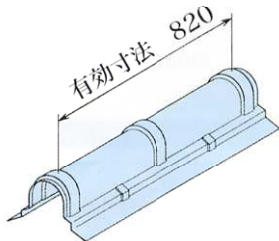

# 丸棟L スタンダードタイプ

丸棟カバーL  
(主棟用)

丸棟カバーS  
(隅棟用)

RA-2 (Tタイプ)  
(主棟用)

RA-2 (Mタイプ)  
(主棟用)

RG-4 (Tタイプ)  
(主棟用)

RG-4 (Mタイプ)  
(主棟用)

RD-2 (Tタイプ)  
(隅棟用)