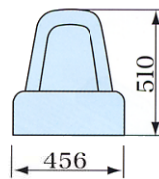

海津型酢甘鬼510 (主棟用)