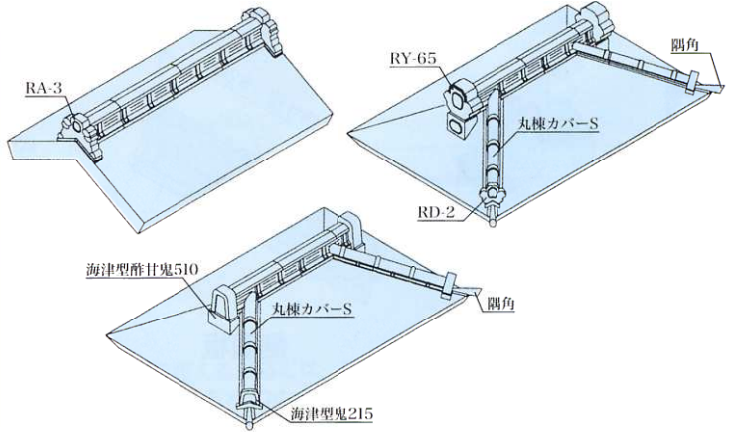

換気箱棟

リブS
(取付ピッチ606)

側面板

笠板
(主棟用)

丸棟カバーS
(隅棟用)

リブM

RA-3 (Tタイプ)
(主棟用)

RA-3 (Mタイプ)
(主棟用)

隅角 S-2
S-3

RY-65
(主棟用)

海津型酢甘鬼510 (主棟用)

海津型鬼215
(隅棟用)

RD-2 (Tタイプ) (隅棟用)

RD-2 (Mタイプ) (隅棟用)