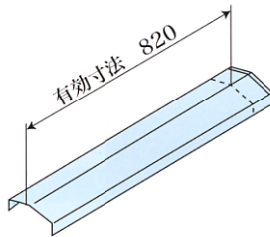

換気箱棟

リブS
(取付ピッチ606)

側面板

笠板
(主棟用)

丸棟カバーS
(隅棟用)

リブM

RA-3 (Tタイプ)
(主棟用)

RA-3 (Mタイプ)
(主棟用)