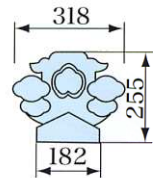

隅角 S-2
S-3

RY-65
(主棟用)

海津型酢甘鬼510 (主棟用)

海津型鬼215
(隅棟用)

RD-2 (Tタイプ) (隅棟用)

RD-2 (Mタイプ) (隅棟用)