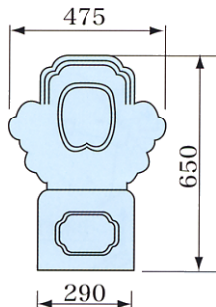

RY-65
(主棟用)