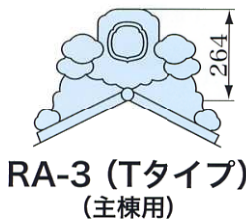

換気箱棟

リブS
(取付ピッチ606)

側面板

笠板
(主棟用)

丸棟カバーS
(隅棟用)

リブM

RA-3 (Tタイプ)
(主棟用)

RA-3 (Mタイプ)
(主棟用)