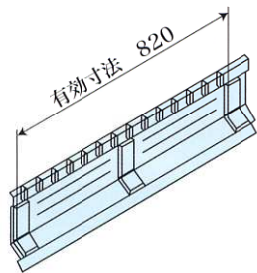

換気箱棟

リブS
(取付ピッチ606)

側面板

笠板
(主棟用)

丸棟カバーS
(隅棟用)

リブM

RA-3 (Tタイプ)
(主棟用)

RA-3 (Mタイプ)
(主棟用)