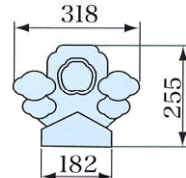

隅角 S-2
S-3

RY-65
(主棟用)

海津型酢甘鬼510 (主棟用)

海津型鬼215
(隅棟用)

RD-2 (Tタイプ) (隅棟用)

RD-2 (Mタイプ) (隅棟用)