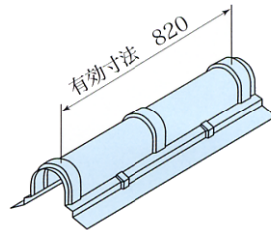

換気箱棟

リブS
(取付ピッチ606)

側面板

笠板
(主棟用)

丸棟カバーS
(隅棟用)

リブM

RA-3 (Tタイプ)
(主棟用)

RA-3 (Mタイプ)
(主棟用)