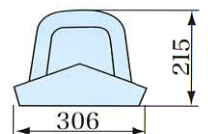

海津型鬼215
(隅棟用)