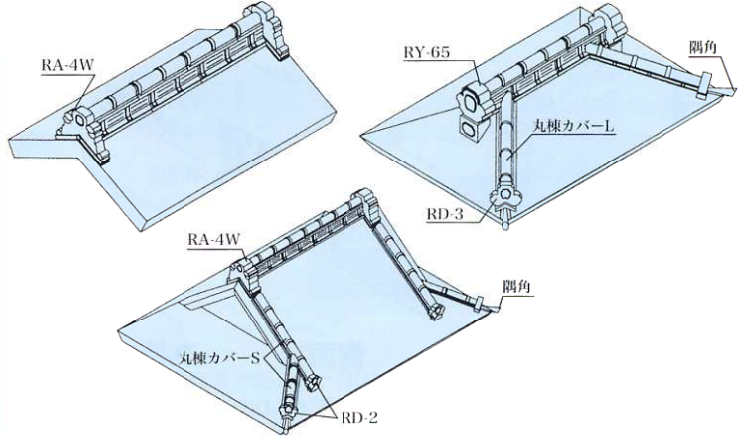

換気
デラックス棟

リップS
(取付ピッチ606)

側面板

丸棟カバーST
(主棟用)

丸棟カバーL
(隅棟用)

丸棟カバーS
(隅棟・降り棟用)

リップM