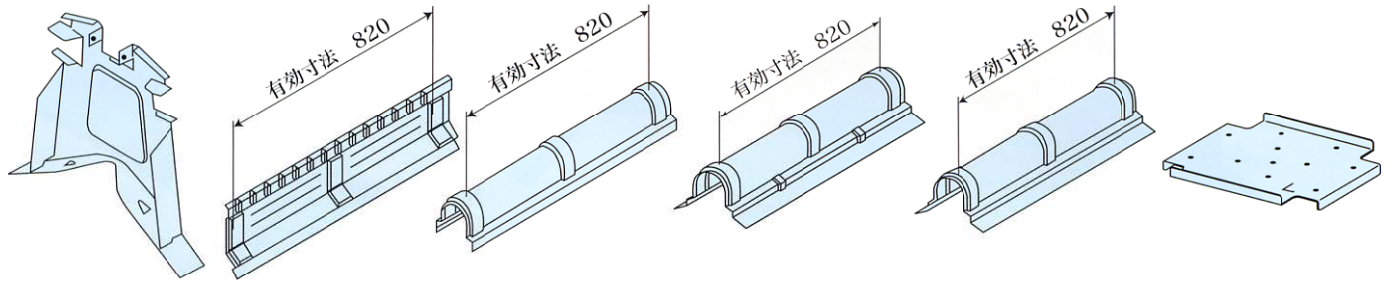

換気
デラックス棟

リップS
(取付ピッチ606)

側面板

丸棟カバーST
(主棟用)

丸棟カバーL
(隅棟用)

丸棟カバーS
(隅棟・降り棟用)

リップM